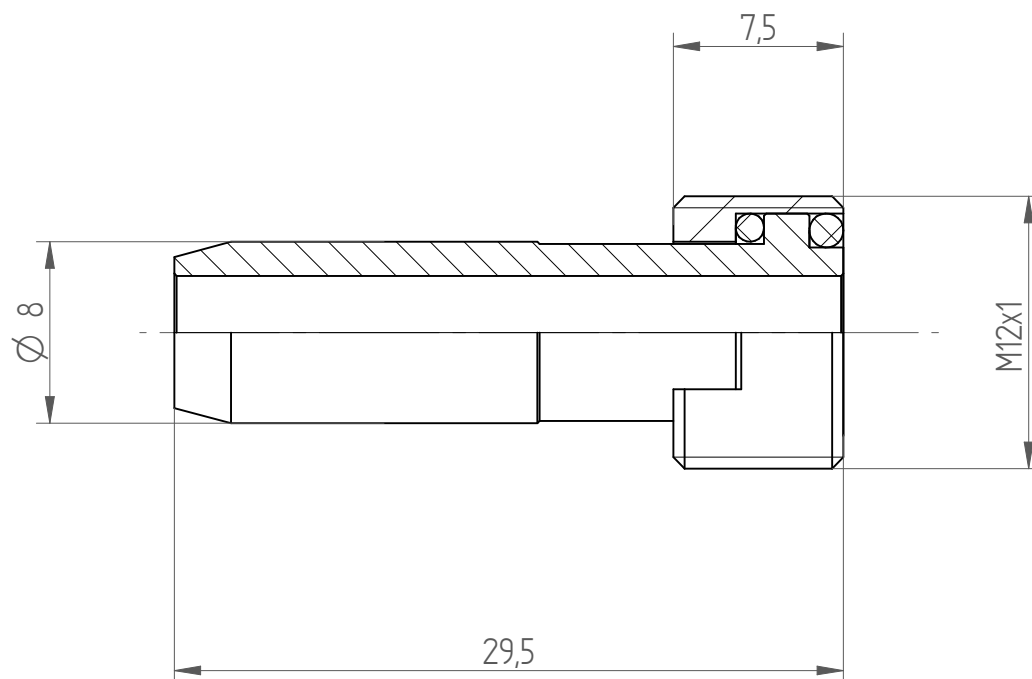

Swiss
Precision
Tools

REGO-FIX®

REGO-FIX AG
Obermattweg 60
4456 Tenniken / Switzerland

Phone +41 61 976 14 66
Fax +41 61 976 14 14
www.rego-fix.com

This is a non-controlled copy. All information given herein is subject to change without notice

The information given herein has been carefully checked and is believed to be correct. REGO-FIX, however, assumes no responsibility or liability for any errors, inaccuracies or omissions that may appear in this drawing

This document is subject to copyright laws. No part of this document may be reproduced or transmitted in any form or any means, electronic or mechanic, for any purpose, without the express written permission of REGO-FIX

Type : KSR 40
Part No. : 721140000
Date : 03.02.2015
Scale : 3:1